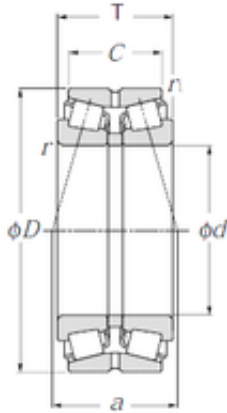

China Rexroth a11vo Hydraulic Pump Su...

432322U NTN Cylindrical Roller Bearing

Bearing No. 432322U

Dimensione	110x240x181 mm
Marchio	NTN
Diametro del foro	110 mm
Diametro esterno	240 mm
Larghezza	181 mm
d	110 mm
Fw	1 400 mm
D	240 mm
T	181 mm
C	142 mm
a	127 mm
r min.	4 mm
r1 min.	1 mm
Peso	38,2 Kg
Carico dinamico di base (C)	1 210 kN
Carico statico di base (C0)	1 940 kN
Fattore di calcolo (e)	0,35
Fattore di calcolo (Y0)	1,91
Fattore di calcolo (Y1)	1,96

432322U Bearing 2D drawings and 3D CAD models