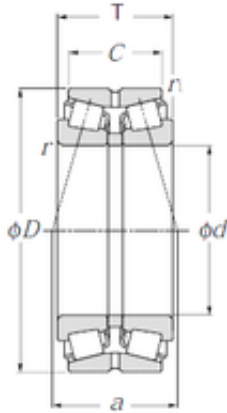

China Rexroth a11vo Hydraulic Pump Su...

432222XU NTN Cylindrical Roller Bearing

Bearing No. 432222XU

Dimensione	110x200x121 mm
Marchio	NTN
Diametro del foro	110 mm
Diametro esterno	200 mm
Larghezza	121 mm
d	110 mm
Fw	1 500 mm
D	200 mm
T	121 mm
C	101 mm
a	102 mm
r min.	3 mm
r1 min.	1 mm
Peso	15,5 Kg
Carico dinamico di base (C)	720 kN
Carico statico di base (C0)	1 210 kN
Fattore di calcolo (e)	0,42
Fattore di calcolo (Y0)	1,57
Fattore di calcolo (Y1)	1,61

432222XU Bearing 2D drawings and 3D CAD models